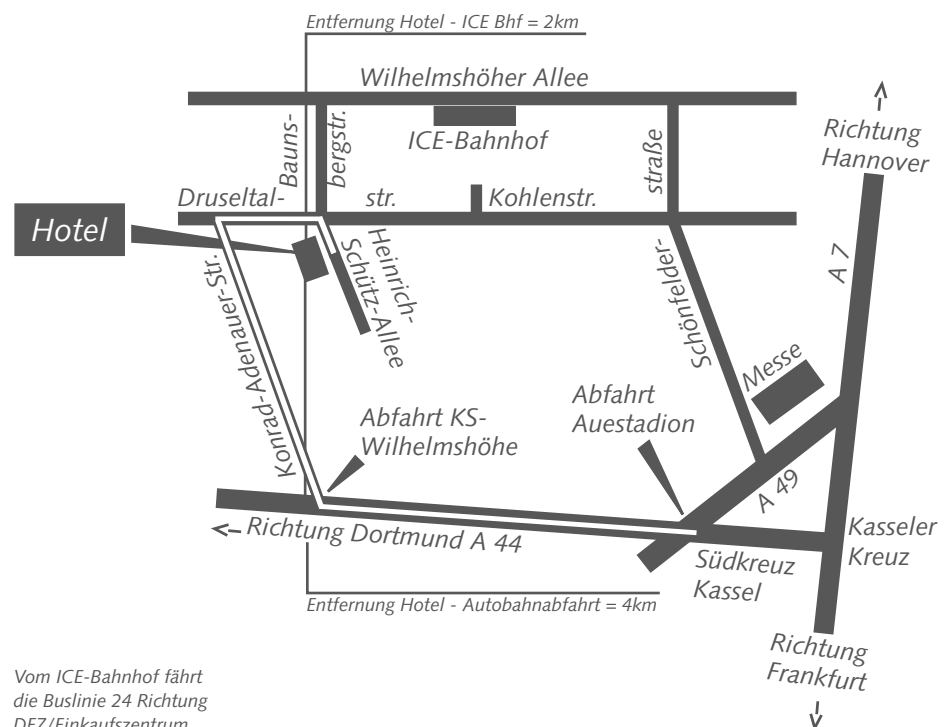

■ S&G Wilhelmshöher Tor Hotel garni

Heinrich-Schütz-Allee 24

D-34131 Kassel

Tel. (05 61) 93 89-0, Fax (05 61) 93 89-1 11

E-Mail: hotel@sundg.com

www.sundg.com

Anfahrtsplan

So finden Sie uns:

Autobahnabfahrt Kassel-Wilhelmshöhe, an der Ampel links auf die Konrad-Adenauer-Straße, diese führt auf die zweispurige Druseltalstraße. Dort an der ersten Ampelkreuzung rechts in die Heinrich-Schütz-Allee, zweites Haus auf der rechten Seite.

Vom ICE-Bahnhof fährt die Buslinie 24 Richtung DEZ/Einkaufszentrum, Haltestelle „Dönche“. Mit dem Taxi ca. 6 Euro.

Maßstab verkleinert